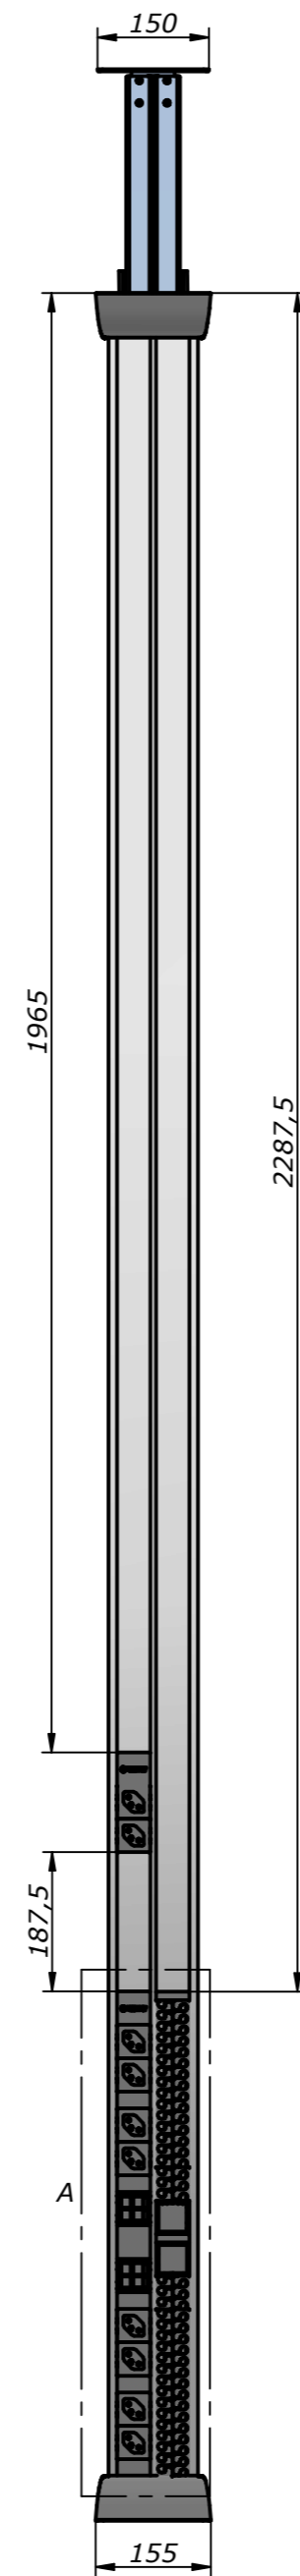

DETALLE A

	<b>IBCONNECT</b>		
	<small>Pol. Ind. El Escopar, Nº 5 - 31350 - Peralta (Navarra) - España / Tel. : 948 753282 / Fax : 948 751 462 e-mail : dmlviedro@ib-connect.com</small>		
Dibujado	Luis López Fernández de mesa		Observaciones
Fecha	29 - 09 - 2015	Revisión nº	
Cliente			
ESCALA			
Nº P.: 88108001S3	88108001S3 COLUMNA DUPLO 2x(10TNS+4RJ45).dft		
<small>N.A.: 88108001S3 COLUMNA DUPLO 2x(10TNS+4RJ45).dft</small>			